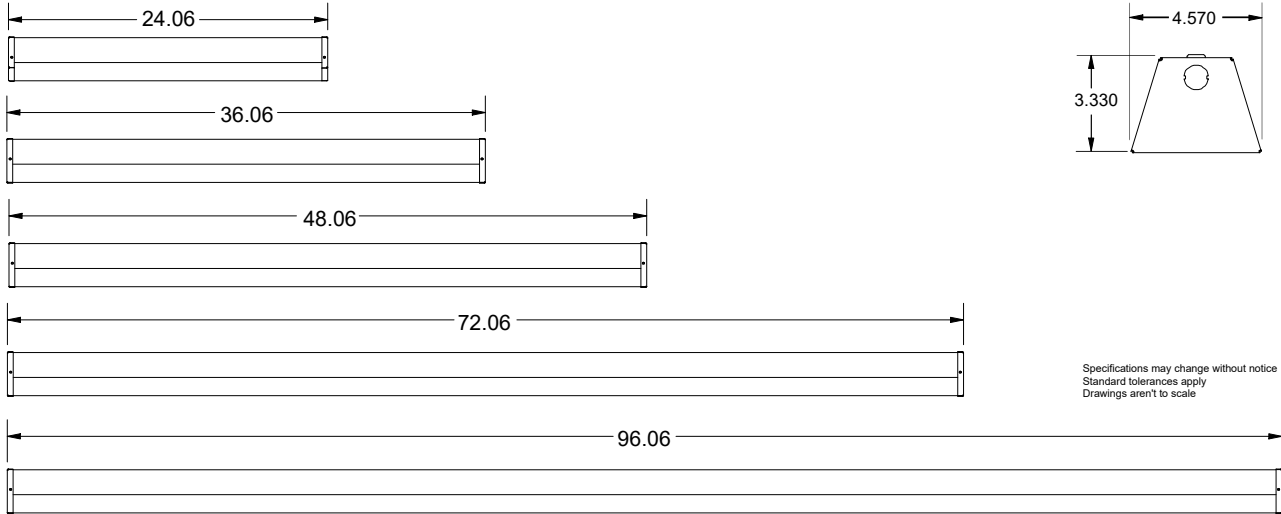

#### Wire Guard

- G1 - White Wire Guard

W27-XY Chart	
X Style	X Style
S - Side	3 - 3 Pole
E - End	4 - 4 Pole
T - Top	5 - 5 Pole
	6 - 6 Pole

W22-XY Chart	
X Style	X Style
E - End	3 - 3 Pole
	4 - 4 Pole
	5 - 5 Pole
	6 - 6 Pole

## DIMENSIONS