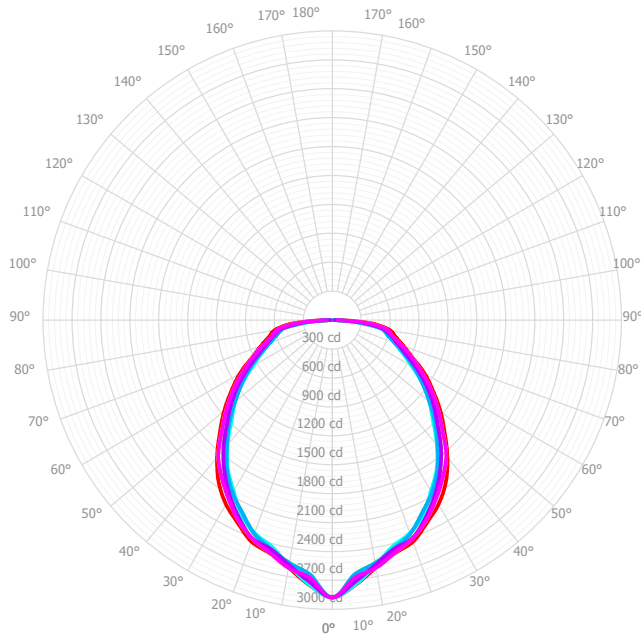

## DIMENSIONS

### ROW MOUNT WIRING

W22XY Chart	
X - Style	Y - Poles
E - End	3 - 3 Pole
	4 - 4 Pole
	5 - 5 Pole
	6 - 6 Pole

W27-XYZC Chart			
X - Style	X - Poles	Z - Wiring	C - Colour
S - Side	3 - 3 Pole	Blank - Standard	Blank - White
E - End	4 - 4 Pole	E - End of Row	B - Black
T - Top	5 - 5 Pole		G - Grey
	6 - 6 Pole		

### PHOTOMETRICS

BLLBT-4'-7.5L-840-L67

0°-180°	—
22.5°-202.5°	—
45°-225°	—
67.5°-247.5°	—
90°-270°	—
112.5°-292.5°	—
135°-315°	—
157.5°-337.5°	—

Mtg Height	Light Level	Beam Diameter
6.0 ft	79.9 fc	14.6 ft
8.0 ft	44.9 fc	19.5 ft
10.0 ft	28.8 fc	24.4 ft
12.0 ft	20.0 fc	29.3 ft
14.0 ft	14.7 fc	34.1 ft
16.0 ft	11.2 fc	39.0 ft

BLLBT-8'-15L-840-L67

0°-180°	—
22.5°-202.5°	—
45°-225°	—
67.5°-247.5°	—
90°-270°	—
112.5°-292.5°	—
135°-315°	—
157.5°-337.5°	—

Mtg Height	Light Level	Beam Diameter
6.0 ft	142.1 fc	17.4 ft
8.0 ft	79.9 fc	23.2 ft
10.0 ft	51.2 fc	29.0 ft
12.0 ft	35.5 fc	34.8 ft
14.0 ft	26.1 fc	40.6 ft
16.0 ft	20.0 fc	46.4 ft