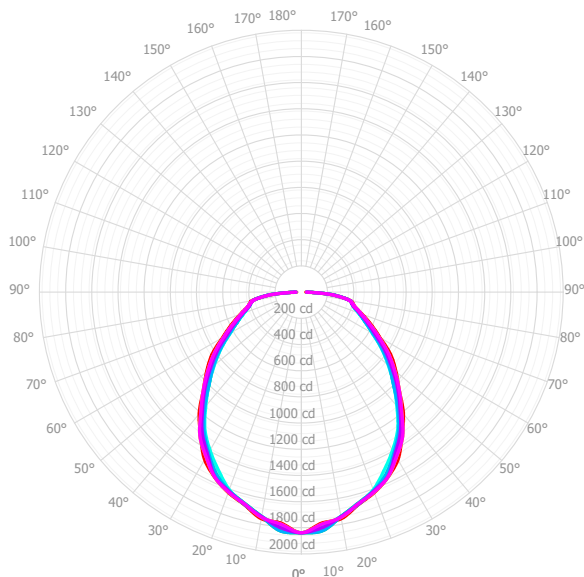

W27-XY Chart	
X Style	X Style
S - Side	3 - 3 Pole
E - End	4 - 4 Pole
T - Top	5 - 5 Pole
	6 - 6 Pole

W22-XY Chart	
X Style	X Style
E - End	3 - 3 Pole
	4 - 4 Pole
	5 - 5 Pole
	6 - 6 Pole

## DIMENSIONS

## PHOTOMETRICS

### BLSDI-4-5L-840-L18

0°-180°	—
22.5°-202.5°	—
45°-225°	—
67.5°-247.5°	—
90°-270°	—
112.5°-292.5°	—
135°-315°	—
157.5°-337.5°	—

Mtg Height	Light Level	Beam Diameter
6.0 ft	51.0 fc	14.9 ft
8.0 ft	28.7 fc	19.8 ft
10.0 ft	18.4 fc	24.8 ft
12.0 ft	12.8 fc	29.7 ft
14.0 ft	9.4 fc	34.7 ft
16.0 ft	7.2 fc	39.6 ft