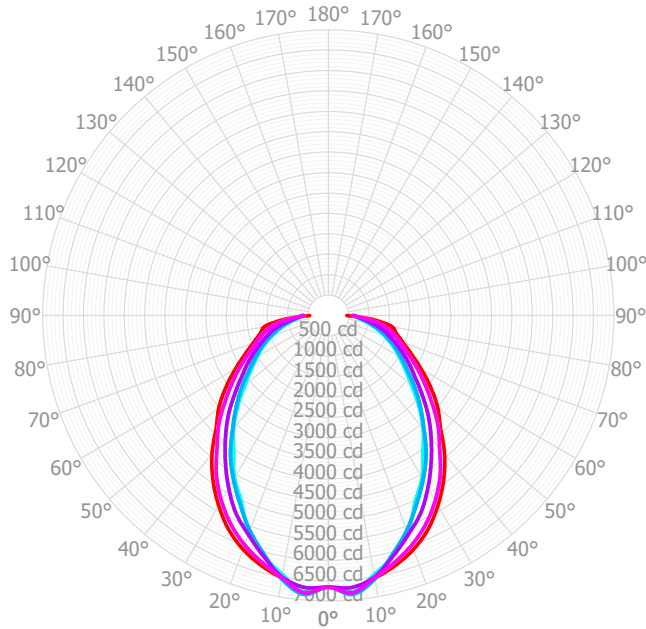

### DIMENSIONS

### SPECIFICATIONS

BLHV Efficiency Wattage Chart

Size	Lumen Output	Actual Lumen Output	Fixture Wattage	Lumens per Watt	Size	Lumen Output	Actual Lumen Output	Fixture Wattage	Lumens per Watt
2'	10	9,390	69.1	135.8	4'	20	19,346	136.2	142.0
	12	11,114	80.8	137.5		24	22,898	159.2	143.8
	14	12,875	92.5	139.2		28	26,527	182.1	145.7
	16	14,675	104.1	141.0		32	30,236	205.1	147.4
	18	17,110	122.9	139.2		36	35,250	242.0	145.7
	20	18,981	139.3	136.3		40	39,106	274.4	142.5
	22	20,753	155.8	133.2		44	42,755	306.8	139.4

### PHOTOMETRICS

#### BLHV-2'-18L-840

0°-180°	—
22.5°-202.5°	—
45°-225°	—
67.5°-247.5°	—
90°-270°	—
112.5°-292.5°	—
135°-315°	—
157.5°-337.5°	—

Mtg Height	Light Level	Beam Diameter
6.0 ft	184.9 fc	14.7 ft
8.0 ft	104.0 fc	19.6 ft
10.0 ft	66.6 fc	24.5 ft
12.0 ft	46.2 fc	29.4 ft
14.0 ft	34.0 fc	34.3 ft
16.0 ft	26.0 fc	39.2 ft